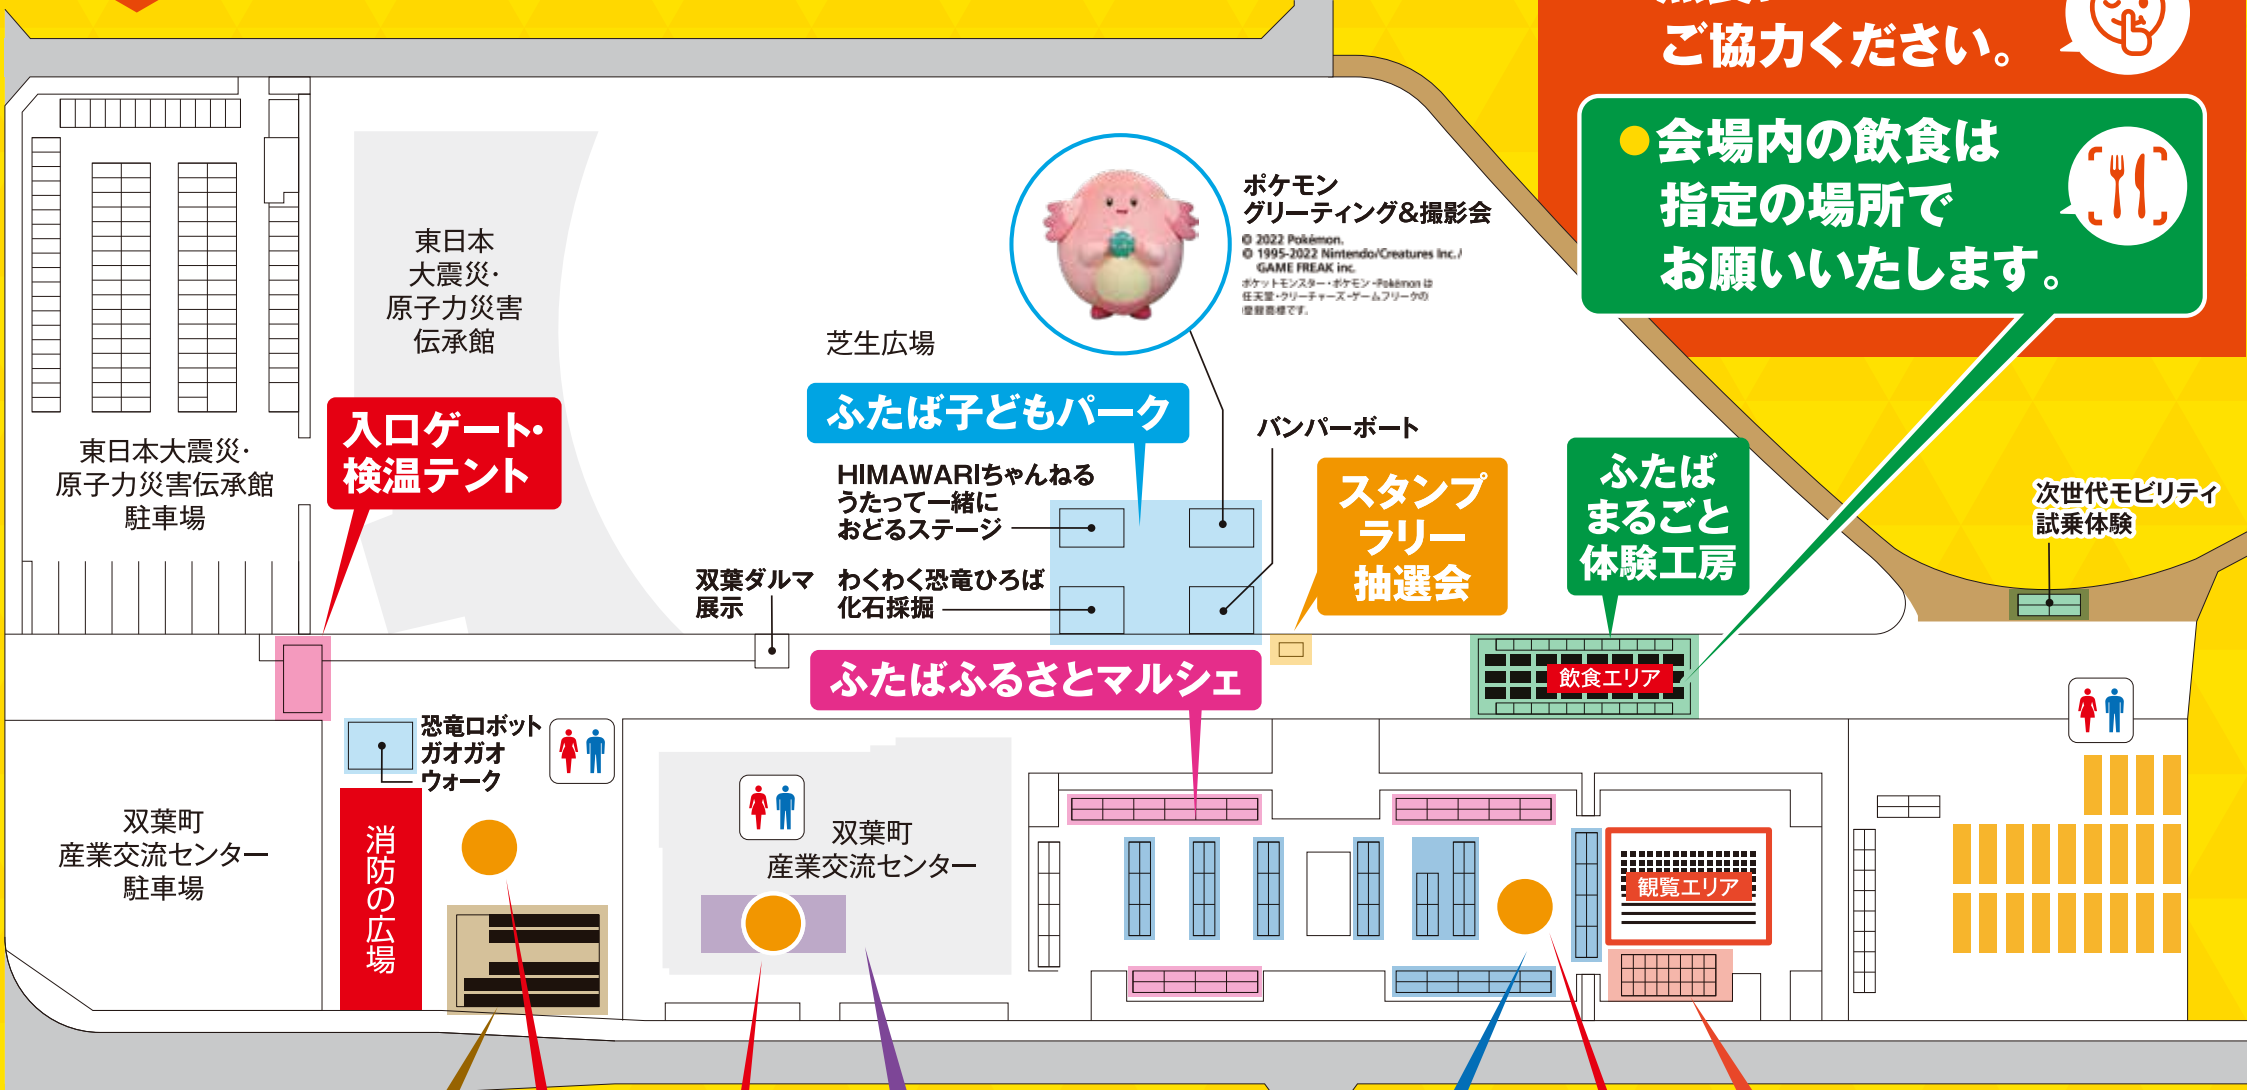

会場マップ

- 会場内での飲酒は
ご遠慮ください。 
- 黙食に
ご協力ください。 
- 会場内の飲食は
指定の場所
お願いいたします。 

ポケモン
グリーティング&撮影会
© 2022 Pokémon.
© 1995-2022 Nintendo/Creatures Inc./
GAME FREAK inc.
ポケットモンスター・ポケモン・Pokémon は
任天堂・クリエーターズ・ゲームフリークの
登録商標です。

ふたば子どもパーク

- HIMAWARIちゃんねる
うたって一緒に
おどるステージ
- わくわく恐竜ひろば
化石探掘

スタンプ ラリー 抽選会

ふたば まるごと 体験工房

ふたばふるさとマルシェ

飲食エリア

観覧エリア

ふたばの大鍋プロジェクト

ふるさとふたばの祭典

ふたば地方なう。

ふたば郷土芸能ステージ

スタンプラリーポイント **ふ**

スタンプラリーポイント **た**

スタンプラリーポイント **ば**